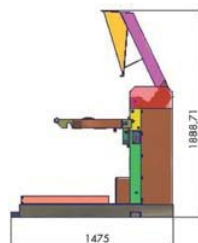

TRECO - STAR

"Kwaliteit als uitgangspunt"

Strautmann RC 1100

Professionele rolcontainerpers. Verdicht het afval direct in een standaard 1100 liter container. Doordat de perskracht tot **8 ton** kan worden ingesteld is de **maximale reductie tot 75%** van het normale volume. Door de beperkte vloeroppervlakte en eenvoudige bediening is deze machine flexibel te plaatsen. De RC1100 is voorzien van een veilige 2-hands bediening. Optionele opzetstukken voor 660 en 770 liter rolcontainers zijn beschikbaar. Tevens is de machine in een verzinkte versie voor buitengebruik te bestellen en kan het hydraulische systeem op basis van Bio Olie geleverd worden.

Technische specificaties

Perskracht 3-4 ton 230V / 1,5kW / 50 Hz / Gewicht 530 Kg

Perskracht 6-8 ton 400V / 2,2kW / 50 Hz / Gewicht 532 Kg

Treco-Star B.V.
Dijkweg 54
1619 HC Andijk
Tel 0228-596640
Fax 0228-596364
info@treco-star.nl