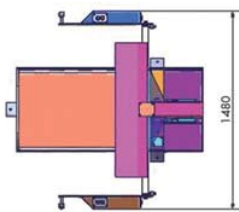

TRECO - STAR

"Kwaliteit als uitgangspunt"

Strautmann RC 1100

Professionele rolcontainerpers. Verdicht het afval direct in een standaard 1100 liter container. Doordat de perskracht tot **8 ton** kan worden ingesteld is de **maximale reductie tot 75%** van het normale volume. Door de beperkte vloeroppervlakte en eenvoudige bediening is deze machine flexibel te plaatsen. De RC1100 is voorzien van een veilige 2-hands bediening. Optionele opzetstukken voor 660 en 770 liter rolcontainers zijn beschikbaar. Tevens is de machine in een verzinkte versie voor buitengebruik te bestellen en kan het hydraulische systeem op basis van Bio Olie geleverd worden.

Technische specificaties

Perskracht 3-4 ton 230V / 1,5kW / 50 Hz / Gewicht 530 Kg

Perskracht 6-8 ton 400V / 2,2kW / 50 Hz / Gewicht 532 Kg

Treco-Star B.V.
Dijkweg 54
1619 HC Andijk
Tel 0228-596640
Fax 0228-596364
info@treco-star.nl