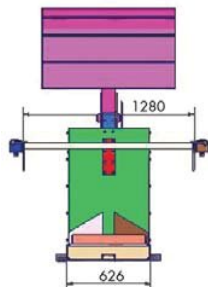

TRECO - STAR

"Kwaliteit als uitgangspunt"

Strautmann RC 1100

Professionele rolcontainerpers. Verdicht het afval direct in een standaard 1100 liter container. Doordat de perskracht tot **8 ton** kan worden ingesteld is de **maximale reductie tot 75%** van het normale volume. Door de beperkte vloeroppervlakte en eenvoudige bediening is deze machine flexibel te plaatsen. De RC1100 is voorzien van een veilige 2-hands bediening. Optionele opzetstukken voor 660 en 770 liter rolcontainers zijn beschikbaar. Tevens is de machine in een verzinkte versie voor buitengebruik te bestellen en kan het hydraulische systeem op basis van Bio Olie geleverd worden.

Technische specificaties

Perskracht 3-4 ton 230V / 1,5kW / 50 Hz / Gewicht 530 Kg

Perskracht 6-8 ton 400V / 2,2kW / 50 Hz / Gewicht 532 Kg

Treco-Star B.V.
Dijkweg 54
1619 HC Andijk
Tel 0228-596640
Fax 0228-596364
info@treco-star.nl